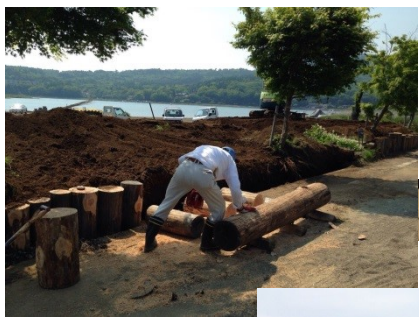

# 平野区会まちづくり

美化事業・結ボード設置

美化事業 花壇設置

ヒオウギの里 下刈り

御神木祭